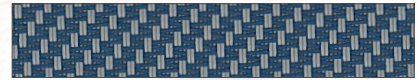

Tibelly®

zet **schaduw** in een ander licht

Tibelly® Sergé

T71818 Effen zwart

T70818 Grijs-zwart

T71848 Zwart-grijs-vlas

T71308 Brons-grijs

T70808 Effen grijs

T71813 Zwart-brons

T71313 Effen brons

T71213 Zand-brons

T71812 Zwart-zand

T70812 Grijs-zand

T70826 Grijs-karamel

T71816 Zwart-vlas

T71716 Parel-vlas

T71745 Parel-wit-zand

T71212 Effen zand

T71616 Effen vlas

T71201 Zand-wit

T71601 Vlas-wit

T71111 Effen donkerblauw

T70811 Grijs-donkerblauw

T71711 Parel-donkerblauw

T70867 Pacific

T70806 Grijs-lichtblauw

T71622 Vlas-donkergroen

T70802 Grijs-groen

T71315 Brons-lime

T71881 Jamaica

T70803 Grijs-geel

T71203 Zand-geel